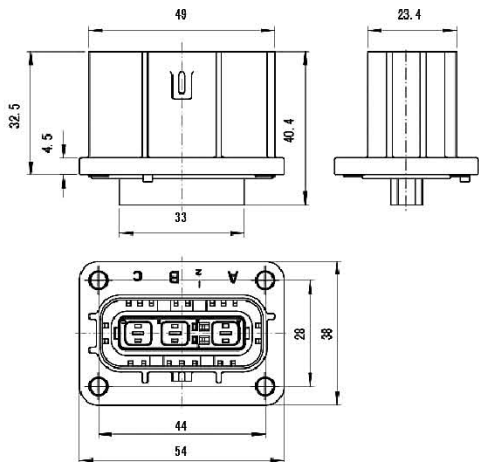

## 外形尺寸

# HVIL系列高压互锁连接器

[方盘插座HVIL-M3P(16A)-A-1]

推荐面板开孔尺寸

键位	m	n
1	9	15.5
2	9	15.5
3	-9	-15.5
4	-9	-15.5