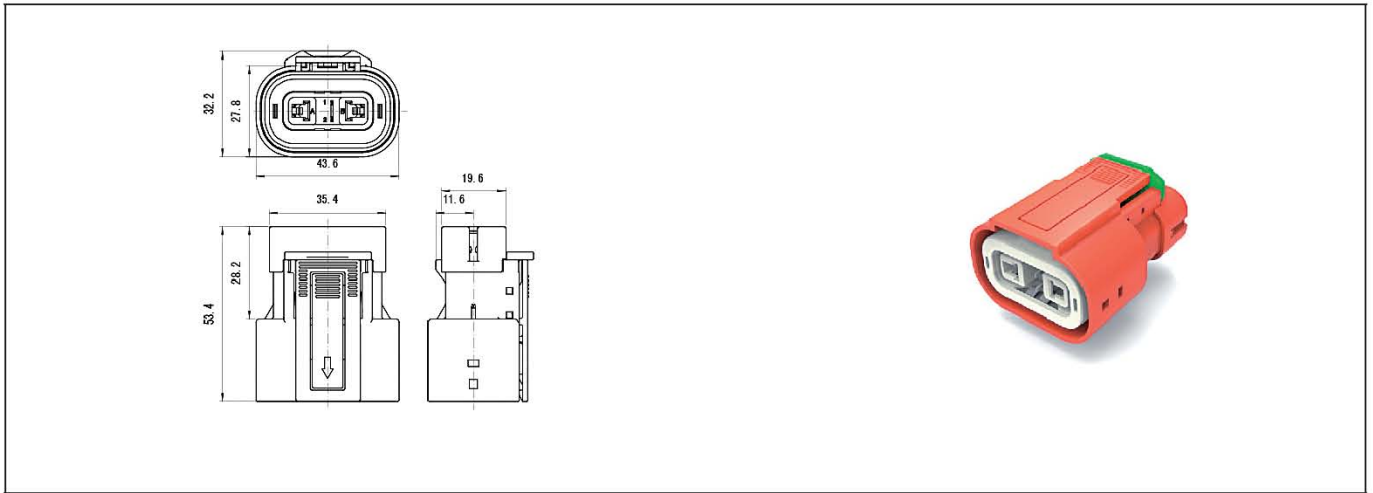

HVIL系列高压互锁连接器

4芯40A产品

[插头HVIL-M2S(40A)-00A]