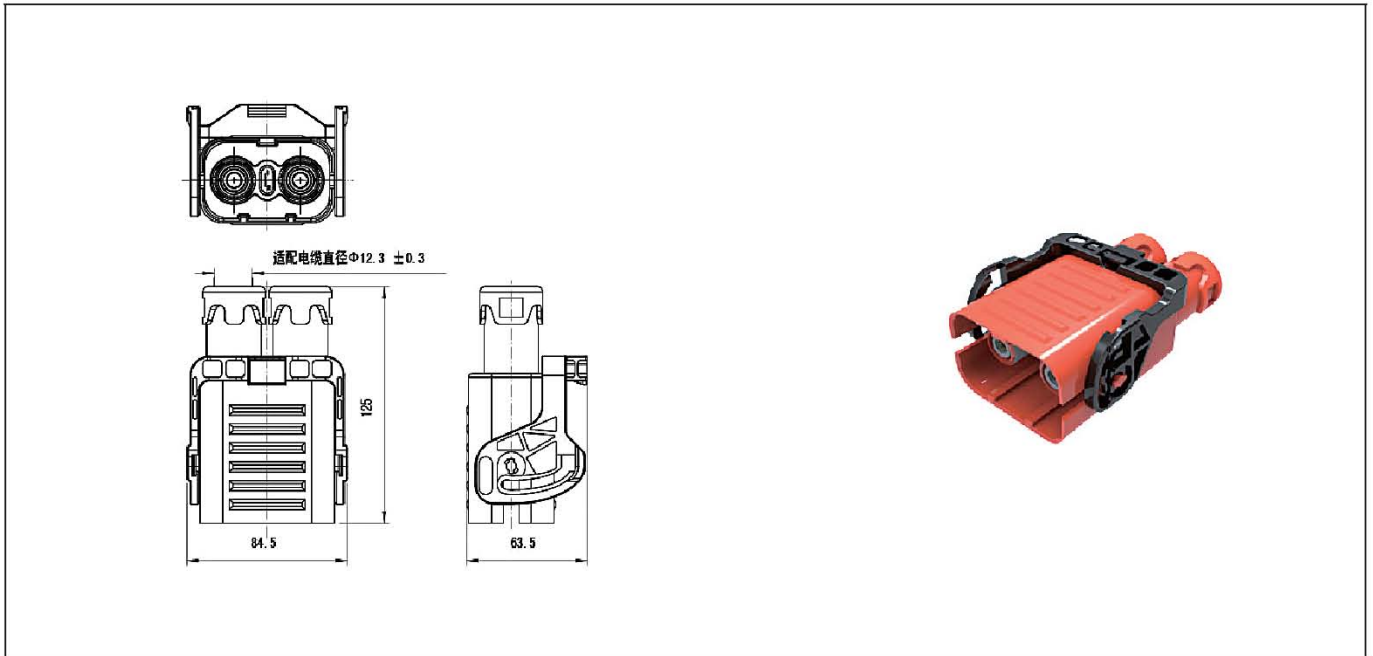

HVIL系列高压互锁连接器

2芯150A产品(弯式出线)

[插头HVIL-M2S(150A)-00B-1]