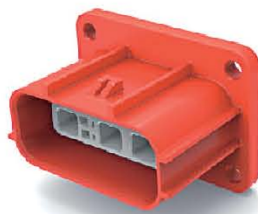

# HVIL系列高压互锁连接器

[方盘插座HVIL-M3P(16A)-A-1]

推荐面板开孔尺寸

键位	m	n
1	9	15.5
2	9	15.5
3	-9	-15.5
4	-9	-15.5