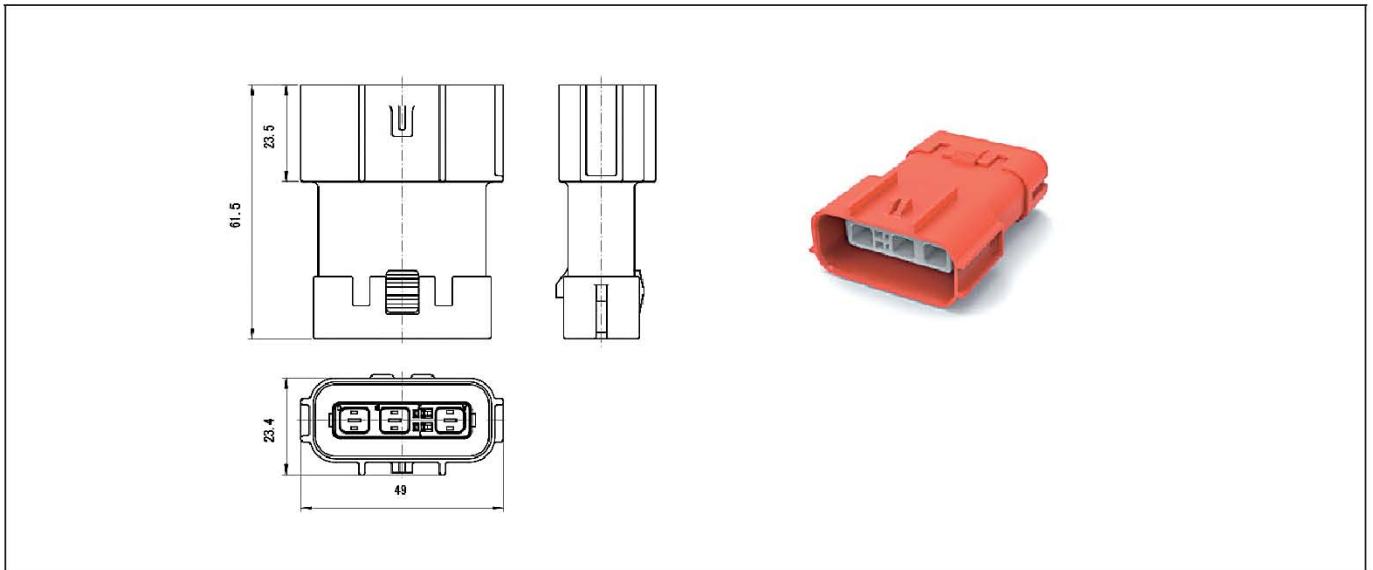

HVIL系列高压互锁连接器

[甩线插座HVIL-F3P(16A)U-A-1]