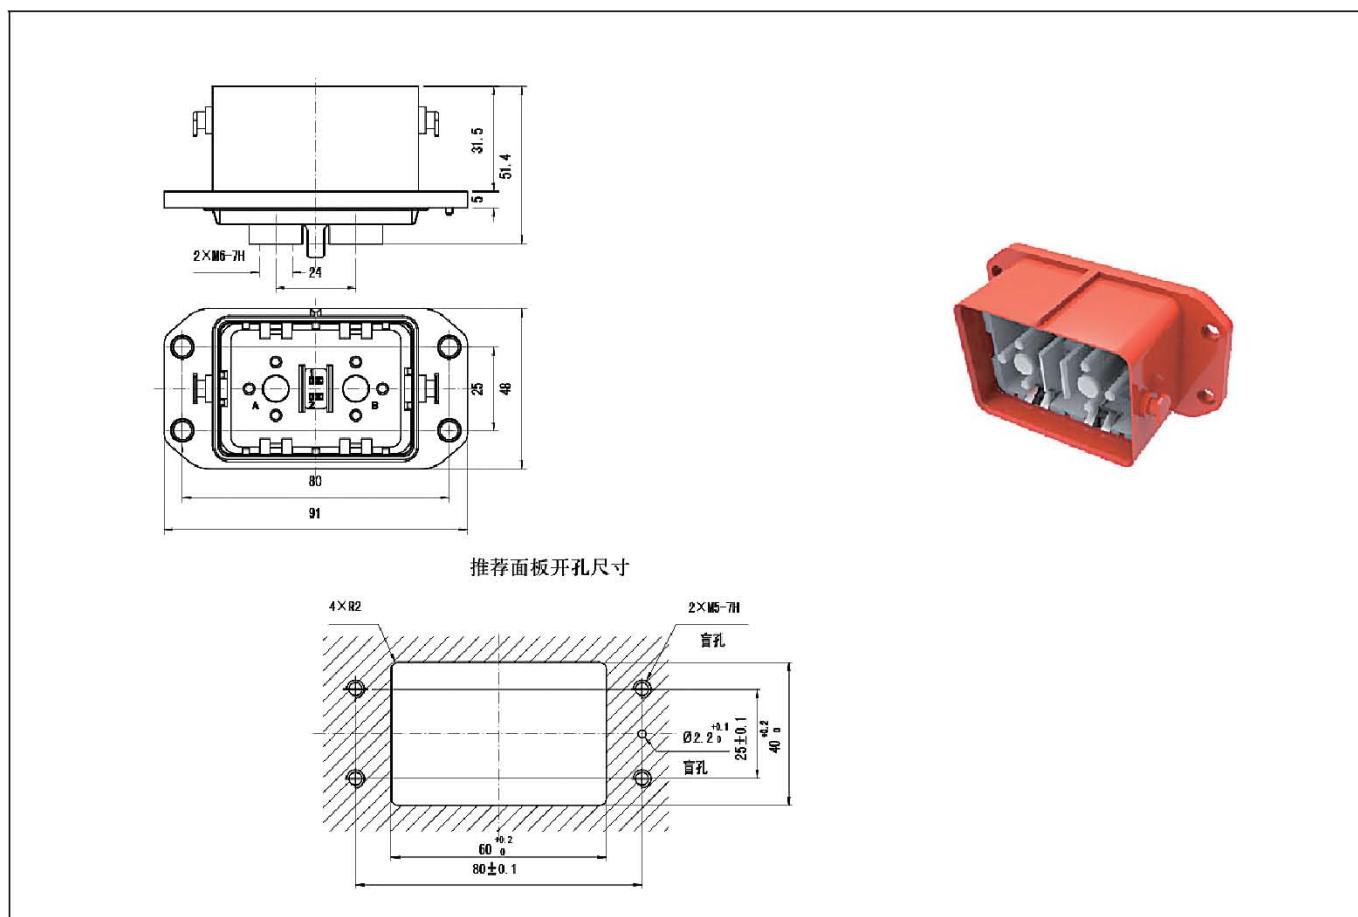

[方盘插座HVIL-F2P(150A)]