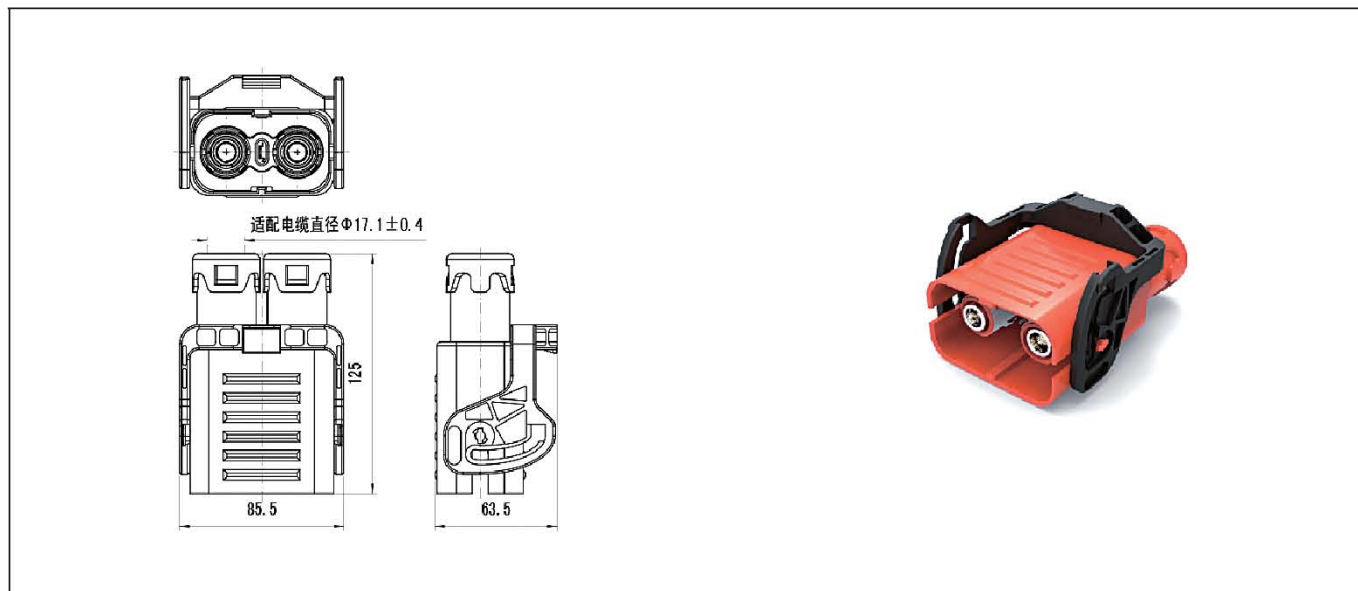

# HVIL系列高压互锁连接器

2芯200A产品

[插头HVIL-M2S(200A)-00]

[插座HVIL-F2P(200A)]