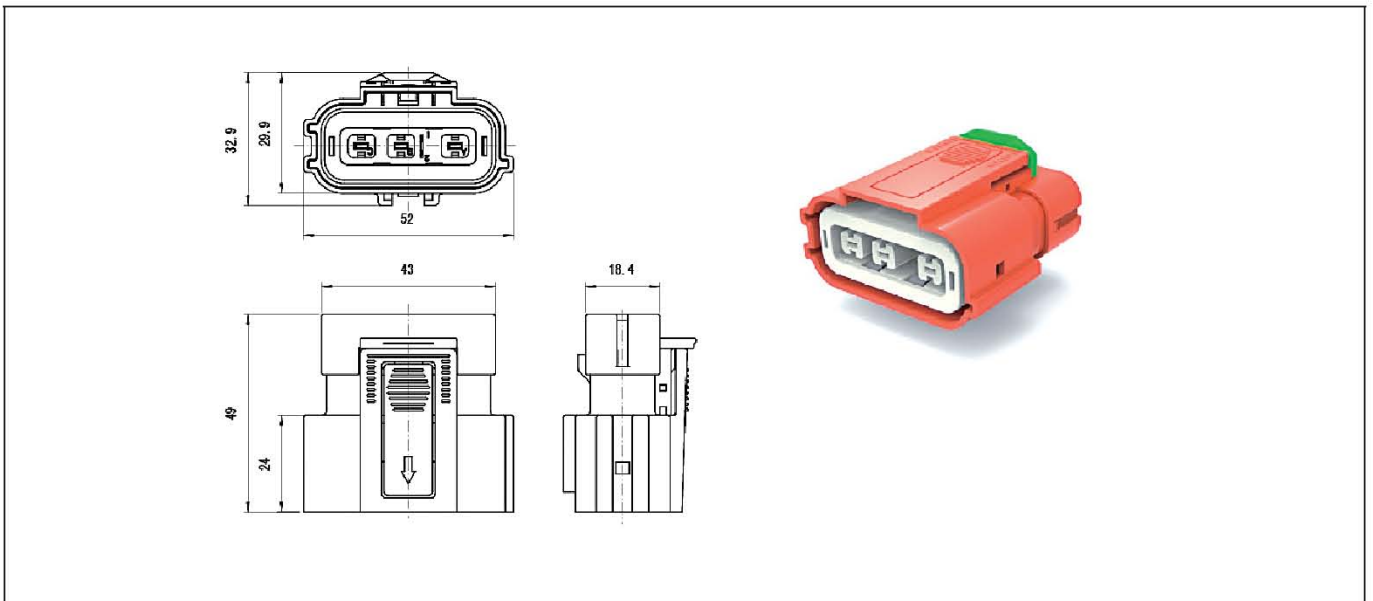

3芯16A产品

[插头HVIL-M3S(16A)-00A-1]