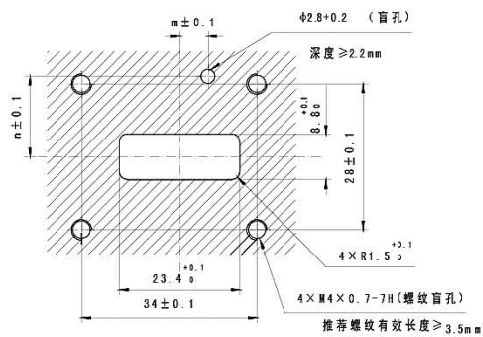

## 外形尺寸

# HVIL系列高压互锁连接器

[插头]

推荐面板开孔尺寸

键位	m	n
1	5.5	15.5
2	-5.5	15.5
3	5.5	-15.5
4	-5.5	-15.5