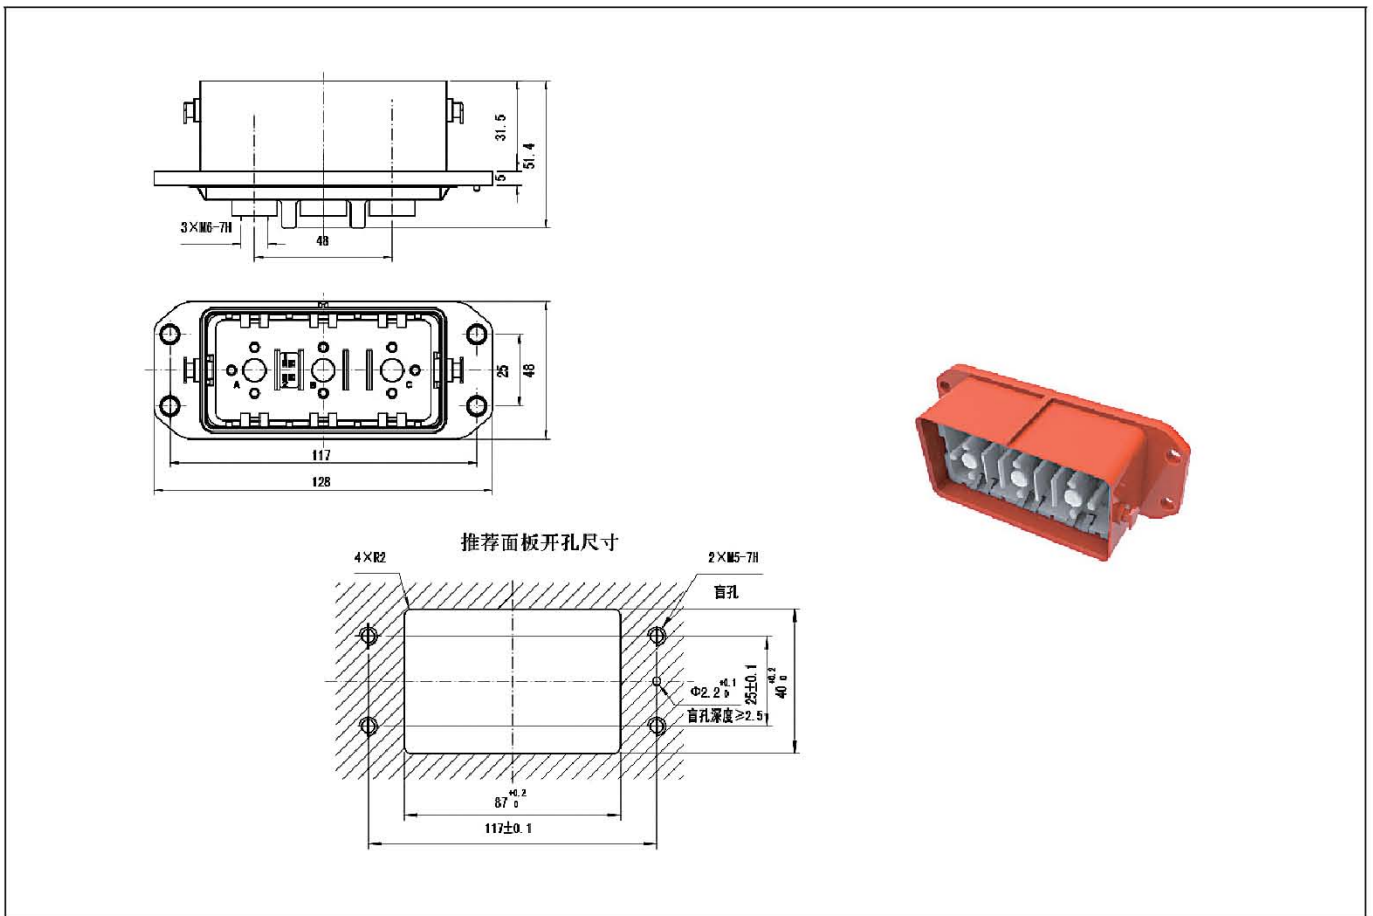

[方盘插座HVIL-F3P(150A)]