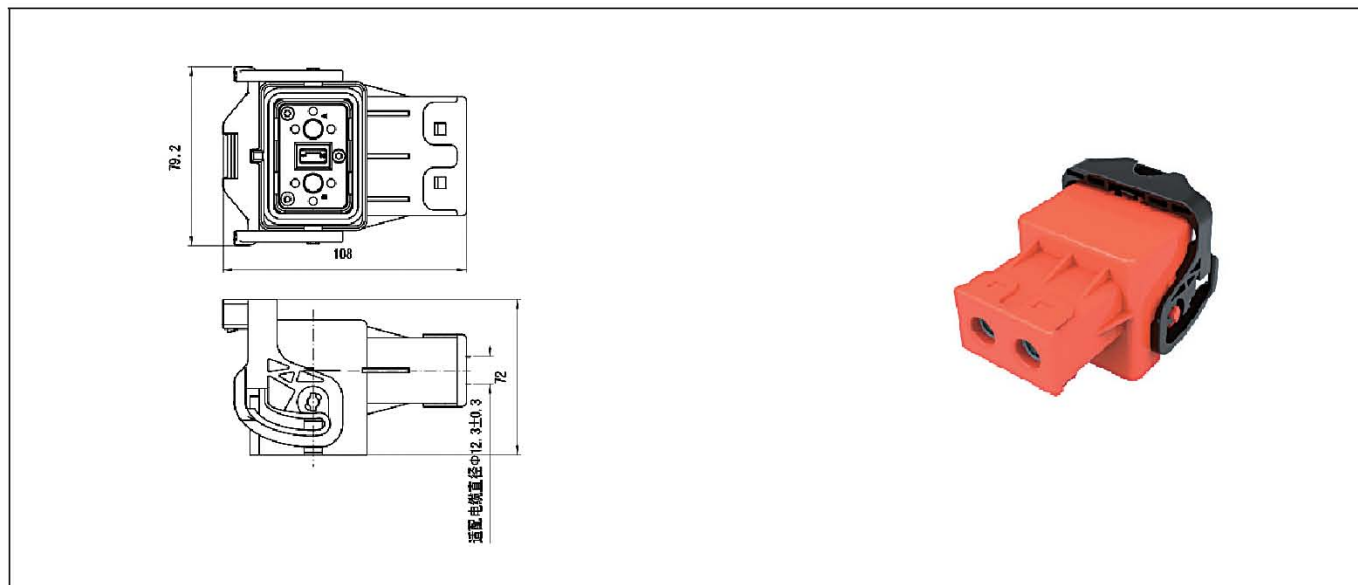

HVIL系列高压互锁连接器

2芯150A产品(弯式出线)

[插头HVIL-M2S(150A)-90]