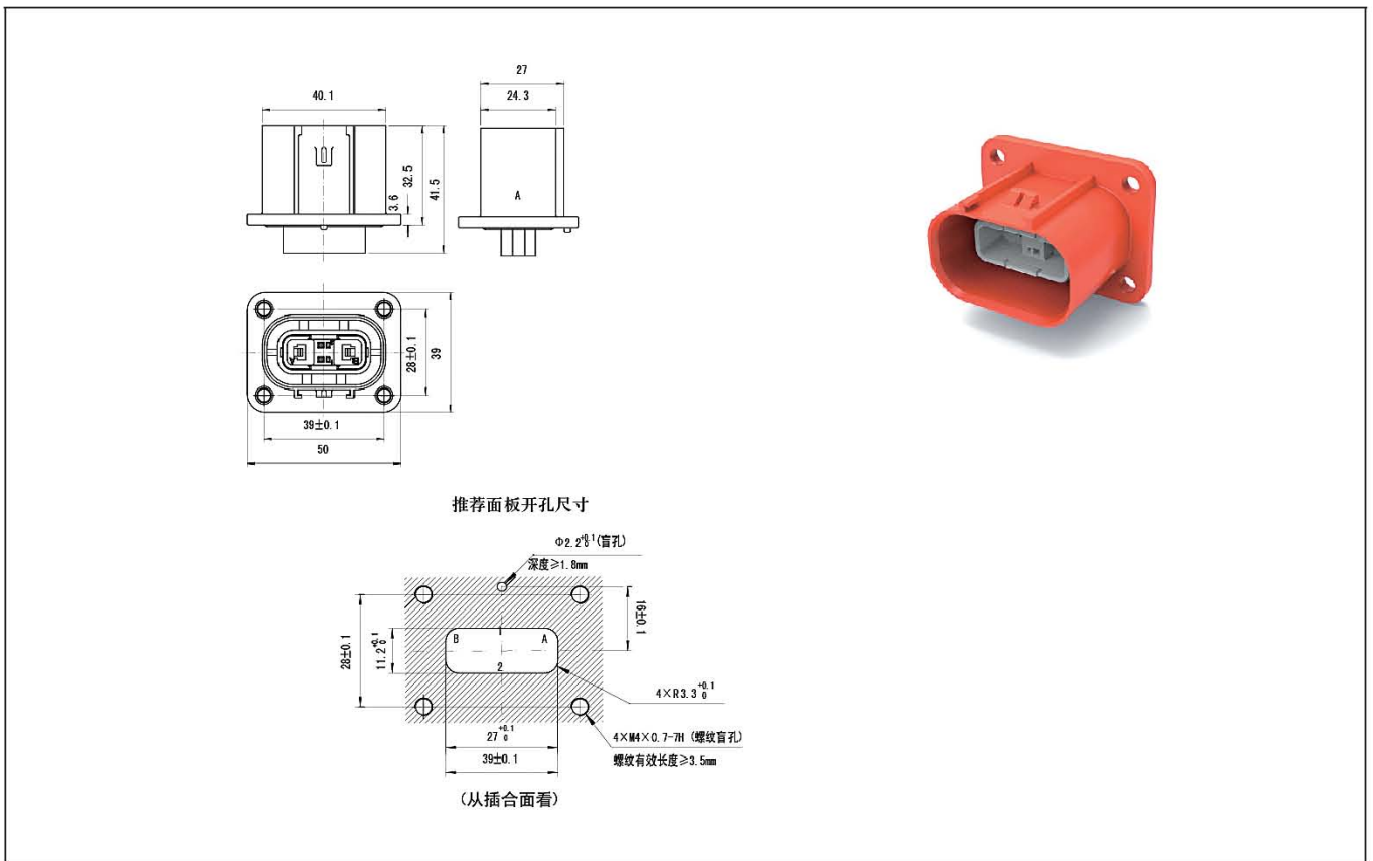

[插座HVIL-F2P(40A)-A]