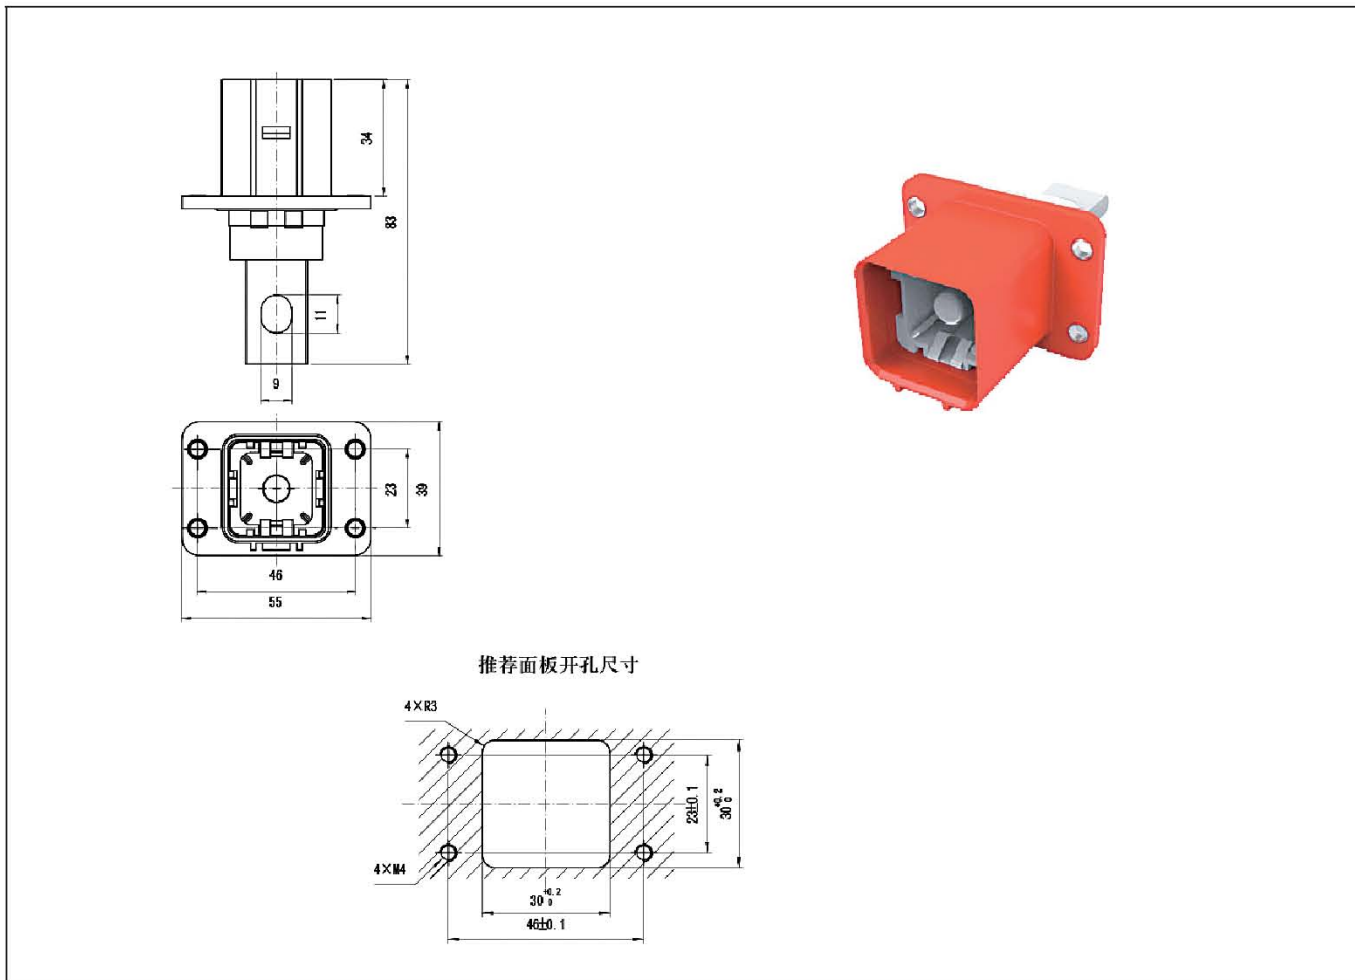

[方盘插座HVIL-F1P(150A)]