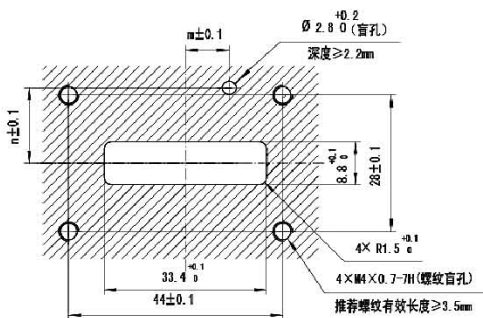

## 外形尺寸

# HVIL系列高压互锁连接器

[方盘插座HVIL-M3P(16A)-A-1]

推荐面板开孔尺寸

键位	m	n
1	9	15.5
2	9	15.5
3	-9	-15.5
4	-9	-15.5