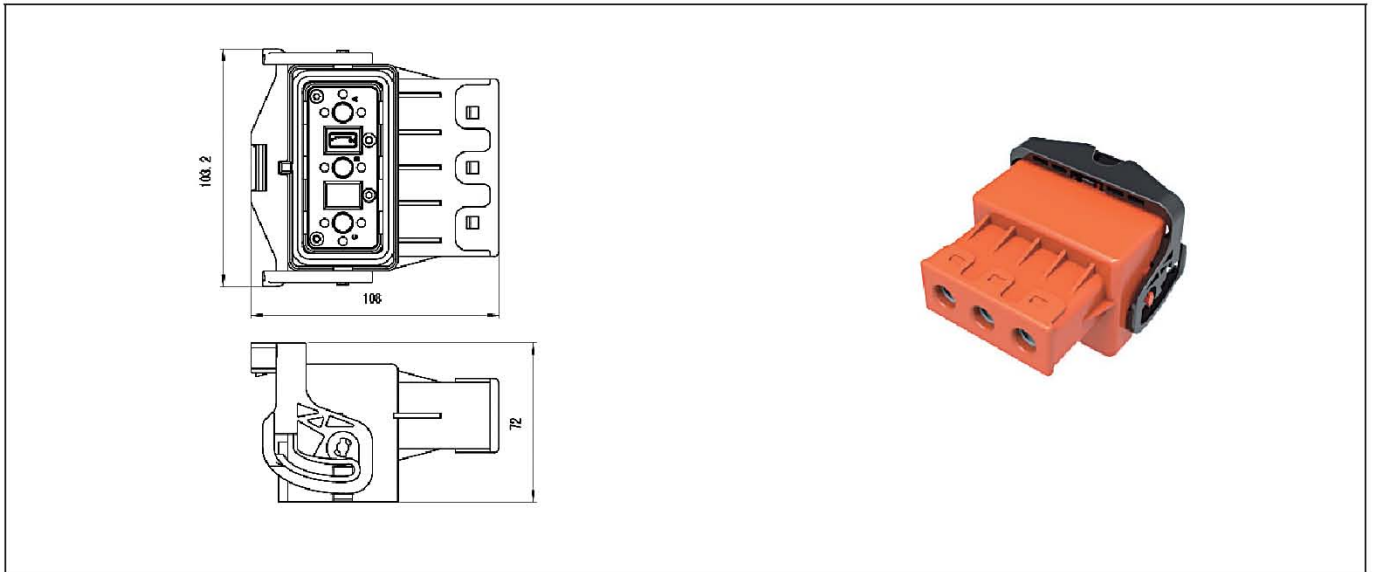

HVIL系列高压互锁连接器

3芯150A产品(弯式出线)

[插头HVIL-M3S(150A)-90]