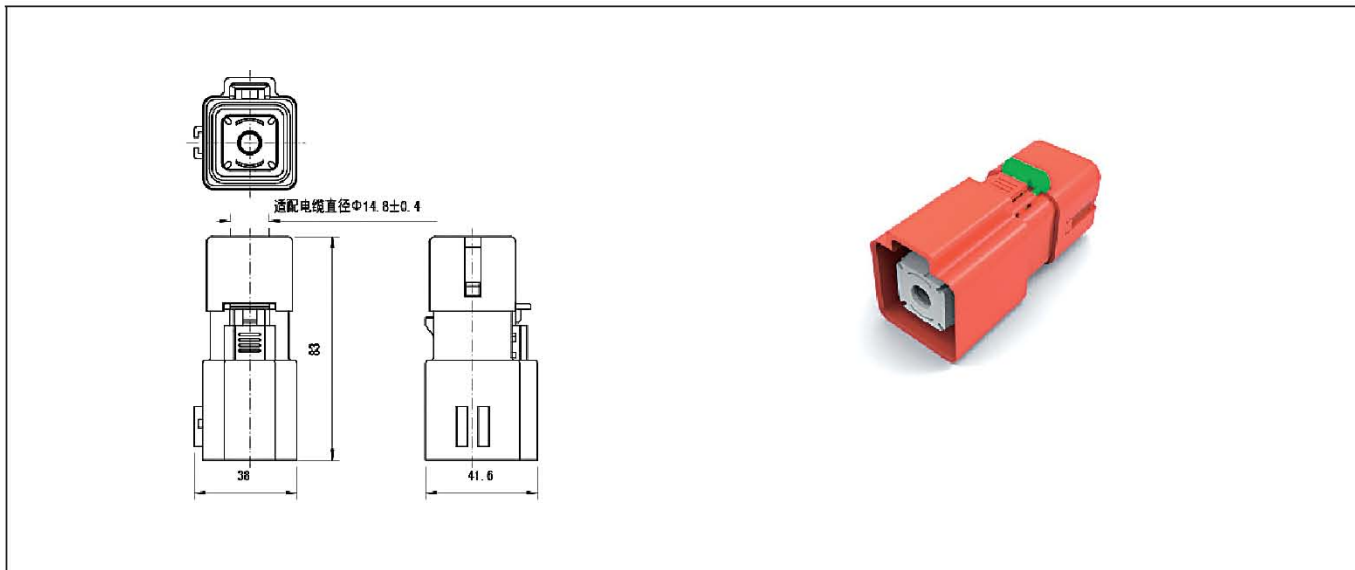

HVIL系列高压互锁连接器

单芯150A产品(无互锁信号)

[插头HVIL-M1S(150A)-00]