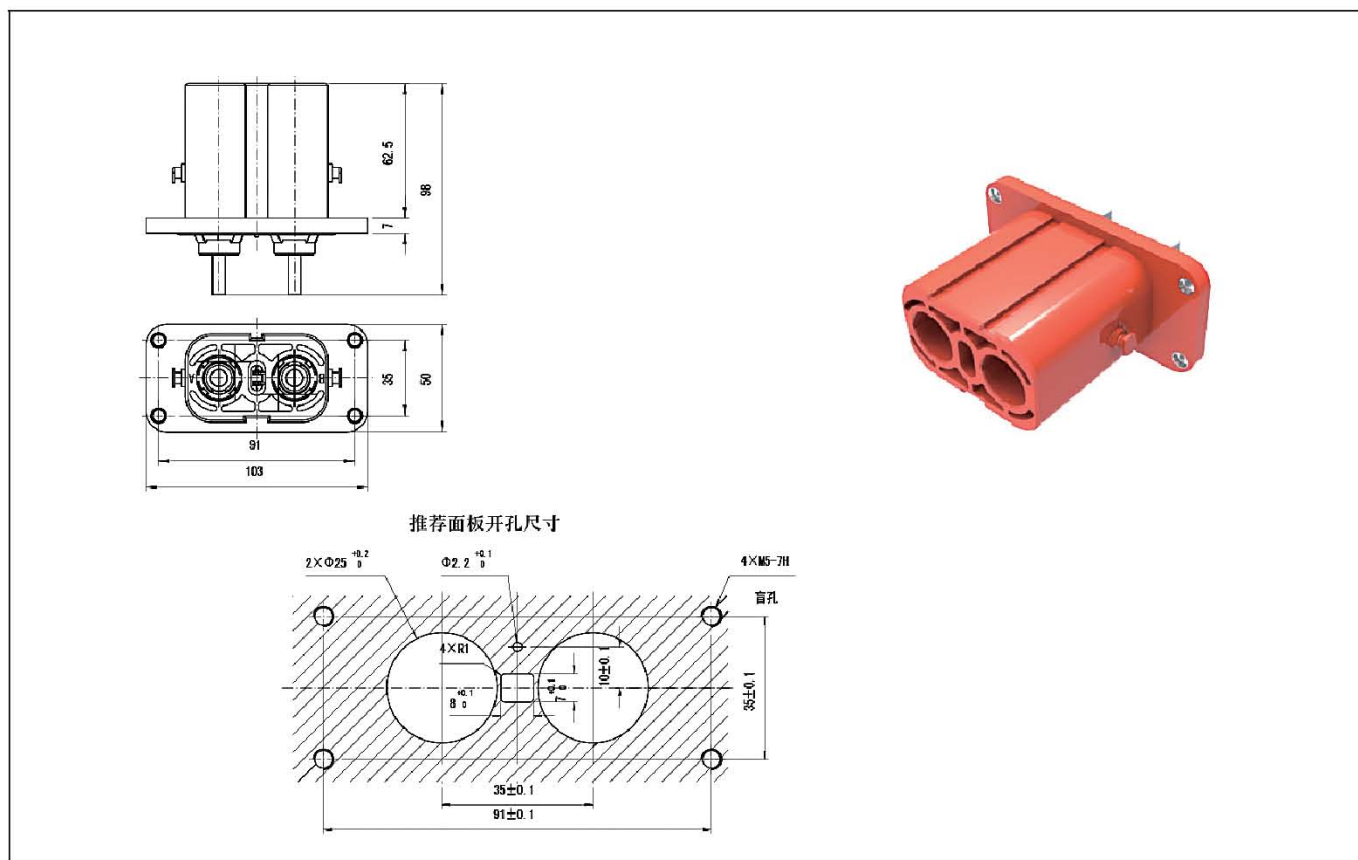

[方盘插座HVIL-F2P(150A)-B]