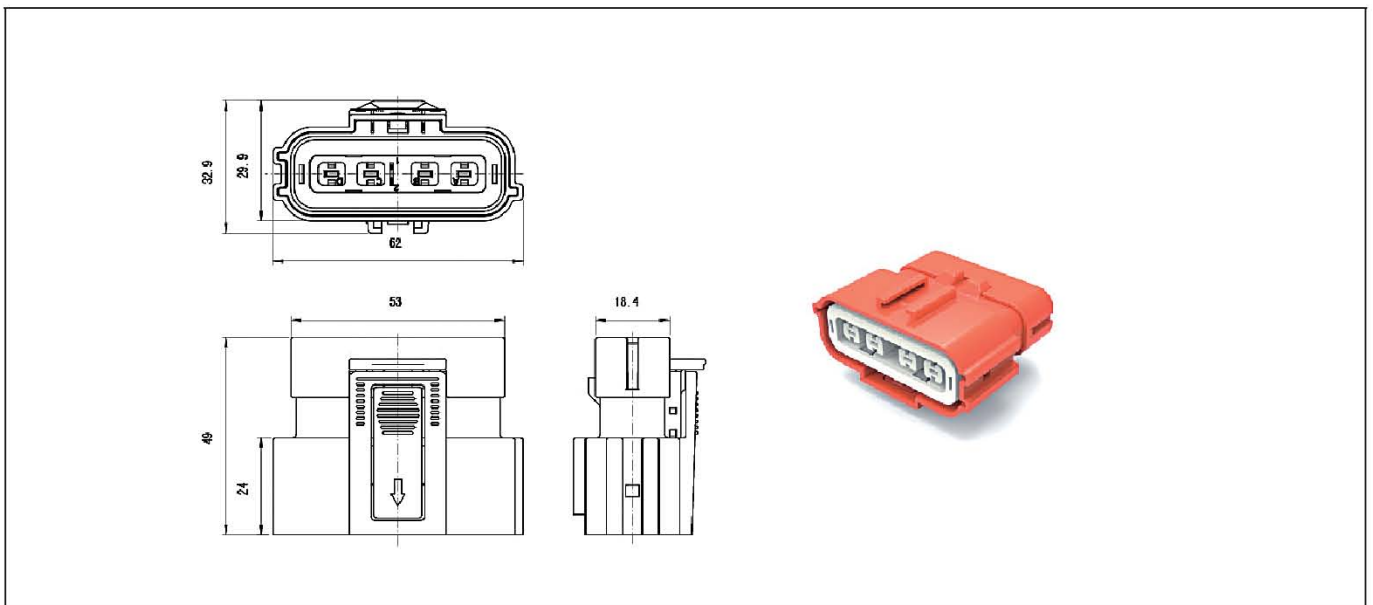

4芯16A产品

[插头HVIL-M4S(16A)-00A-1]