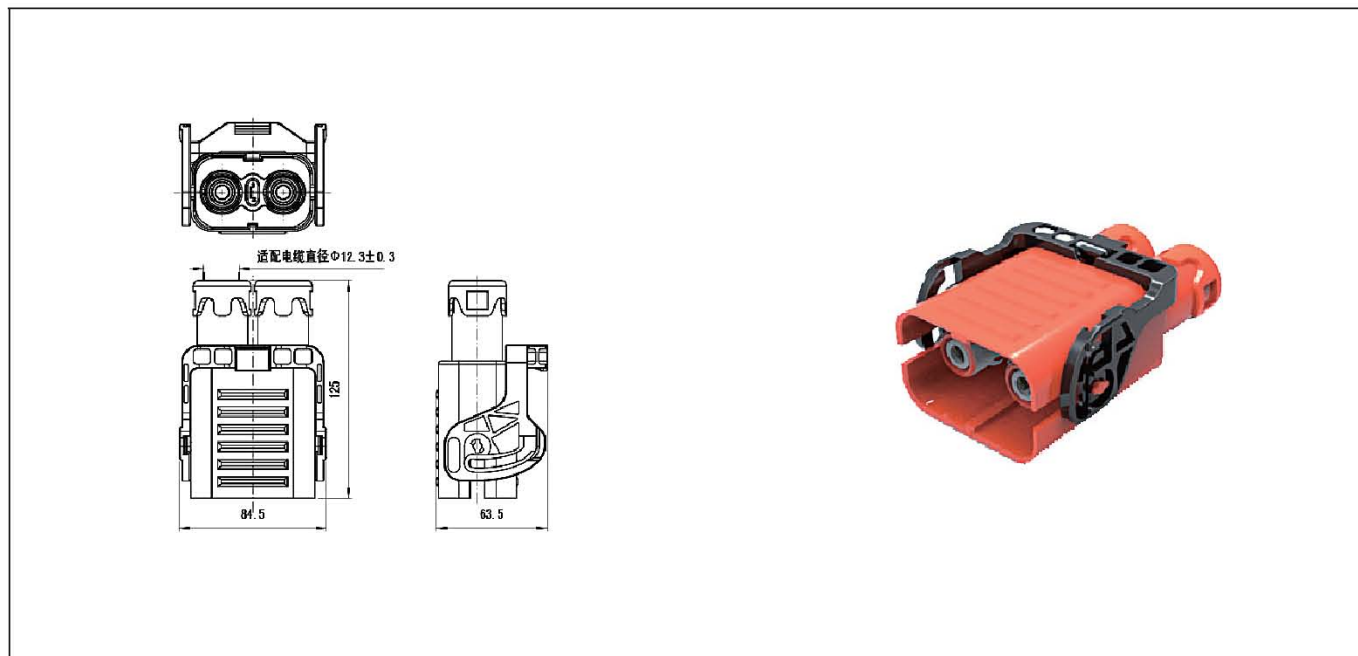

HVIL系列高压互锁连接器

2芯150A产品

[插头HVIL-M2S(150A)-00B]