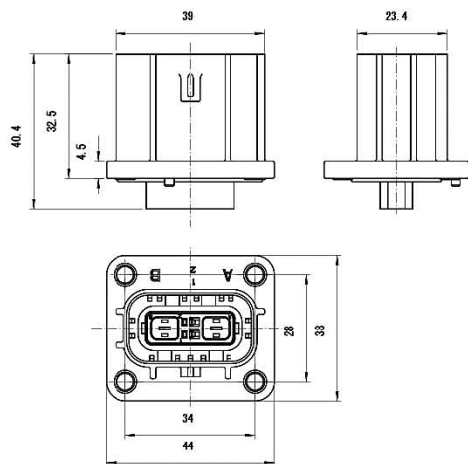

## 外形尺寸

# HVIL系列高压互锁连接器

[插头]

推荐面板开孔尺寸

键位	m	n
1	5.5	15.5
2	-5.5	15.5
3	5.5	-15.5
4	-5.5	-15.5